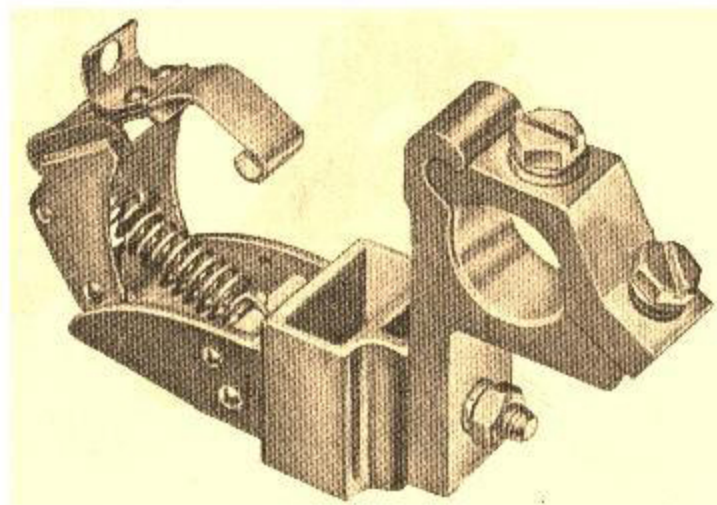

MOLSA
TALLERES MOL, S.L.

PORTAESCOBILLAS DOBLE BRAZO SERIE MGK

TIPO	l	b	x	q	d
MGK 2010	20	10	14	25	18-20-25
MGK 20125	20	12,5	16,25	25	18-20-25
MGK 25125	25	12,5	16,25	30	18-20-25
MGK 2516	25	16	18	30	18-20-25
MGK 2520	25	20	20	30	18-20-25
MGK 2525	25	25	22,5	30	18-20-25
MGK 3012	30	12	16	35,5	18-20-25
MGK 3015	30	15	17,5	35,5	18-20-25
MGK 3016	30	16	23	35	18-20-25
MGK 3020	30	20	20	35,5	18-20-25
MGK 3025	30	25	22,5	35,5	18-20-25
MGK 3212	32	12	16	37,5	18-20-25
MGK 32125	32	12,5	16,25	37,5	18-20-25
MGK 3216	32	16	18	37,5	18-20-25
MGK 3220	32	20	20	37,5	18-20-25
MGK 3225	32	25	22,5	37,5	18-20-25
MGK 4008	40	8	14	45	18-20-25