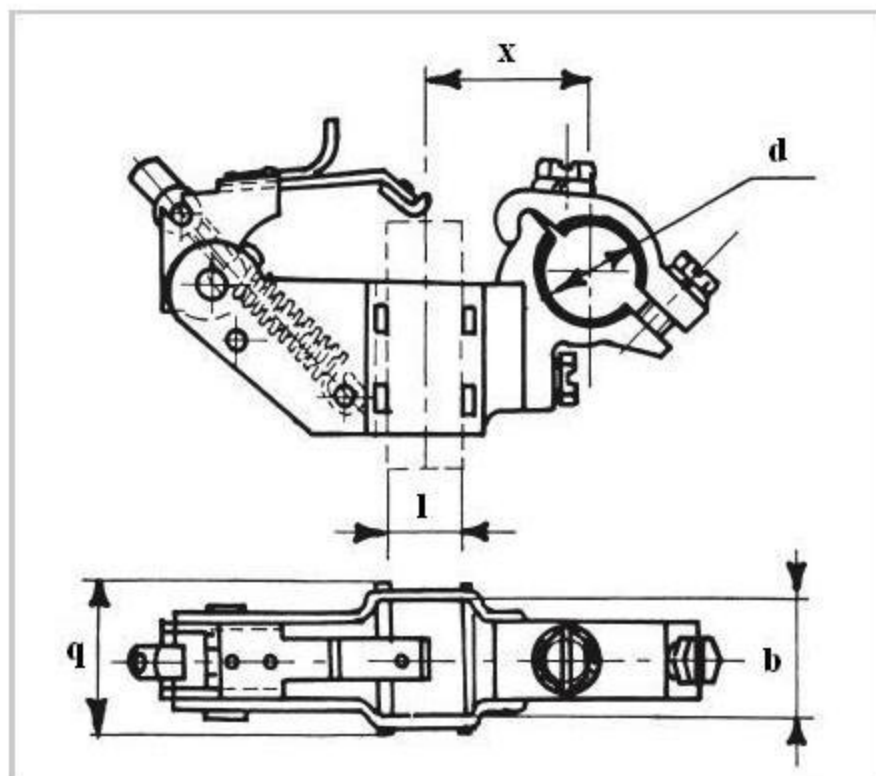

MOLSA
TALLERES MOL, S.L.

PORTAESCOBILLAS DOBLE BRAZO SERIE MGK

TIPO	l	b	x	q	d
MGK 2010	20	10	14	25	18-20-25
MGK 20125	20	12,5	16,25	25	18-20-25
MGK 25125	25	12,5	16,25	30	18-20-25
MGK 2516	25	16	18	30	18-20-25
MGK 2520	25	20	20	30	18-20-25
MGK 2525	25	25	22,5	30	18-20-25
MGK 3012	30	12	16	35,5	18-20-25
MGK 3015	30	15	17,5	35,5	18-20-25
MGK 3016	30	16	23	35	18-20-25
MGK 3020	30	20	20	35,5	18-20-25
MGK 3025	30	25	22,5	35,5	18-20-25
MGK 3212	32	12	16	37,5	18-20-25
MGK 32125	32	12,5	16,25	37,5	18-20-25
MGK 3216	32	16	18	37,5	18-20-25
MGK 3220	32	20	20	37,5	18-20-25
MGK 3225	32	25	22,5	37,5	18-20-25
MGK 4008	40	8	14	45	18-20-25