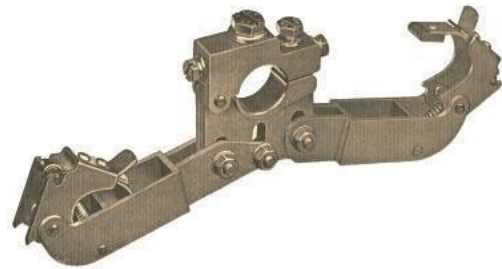

MOLSA
TALLERES MOL, S.L.

BRUSH HOLDERS MADDO SERIES

TIPO	l	b	c	q	d
MADDO 1020	10	20	19	16	20
MADDO 1025	10	25	19	16	20
MADDO 12525	12,5	25	19	19	20
MADDO 1228	12	28	19	19	20
MADDO 1625	16	25	19	23,5	20
MADDO 1632	16	32	23	23,5	20
MADDO 1640	16	40	23	23,5	20
MADDO 2032	20	32	23	26	20
MADDO 2040	20	40	23	26	25
MADDO 2540	25	40	23	30	30
MADDO 3240	32	40	23	38	30